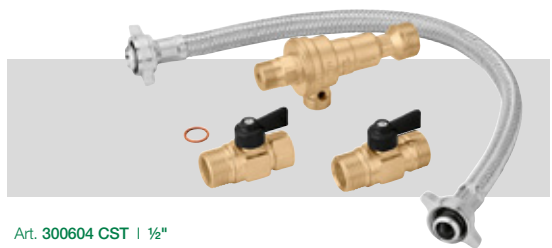

Art. 525150 KWA | 3/4"

Art. 525040 KWA | 1/2"

Réducteur de pression

- Nettoyage aisé
- Siège compensé
- Réglage aisé

Art. 535050 | 3/4"

Art. 535051 | 3/4"

GAMME RELATIVE À LA TECHNOLOGIE DE L'EAU - PROTECTION DE L'EAU

Protection anti-reflux

- Faible perte de charge
- Pièces de rechange disponibles (BA)
- Trémie incluse

Art. 573401 | 1/2"
Art. 573501 | 3/4"

Art. 574050 | 3/4"

Kit de remplissage

- Compact
- Facile à raccorder/détacher

Art. 300604 CST | 1/2"

GAMME CONFORT ET SANTÉ

Mitigeur thermostatique

- Réglage aisé de la température d'eau mixte
- Fonctionnement stable, même en cas de faible débit

Art. 521400 | 1/2"

Mitigeur thermostatique pour systèmes à énergie solaire